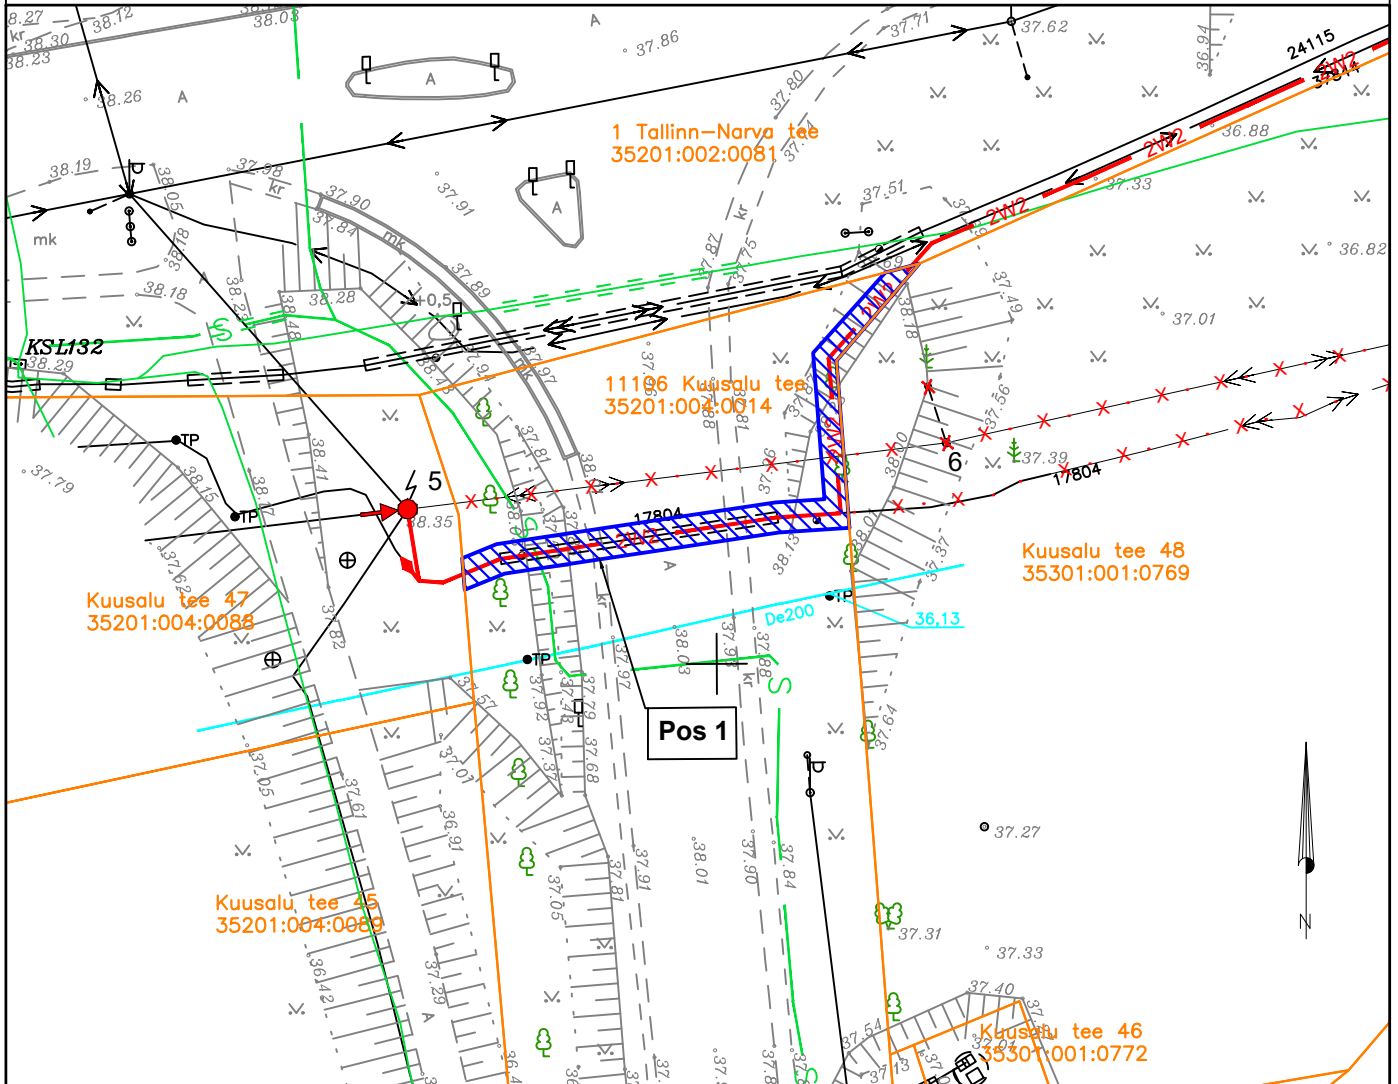

# Isikliku kasutusõiguse seadmise plaan

IKÕ ala Pos nr (plaanil)	Kinnistu registriosa nr	Katastriüksuse tunnus, nimi ja sihtotstarve	IKÕ ala pindala m <sup>2</sup>
Pos 1	5805050	35201:004:0014; 11106 Kuusalu tee; Transpordimaa	77

IKÕ seadmise ala

Kinnistu piir

Projekteeritud 10kV maakaabel torus  
(esimene nr kaablite arv)

Projekteeritavate maakaablite pikkus ca 2x44 m

Projekti nimetus / asukoht Kuusalu tee 48 võrgu ümberehitus, Kuusalu alevik, Kuusalu vald, Harjumaa	Töö nr 23_4200
Koostaja Lennart Paulus	Möötkava 1:500
	Leht / formaat 1 / A4
	Kuupäev 10.04.2024